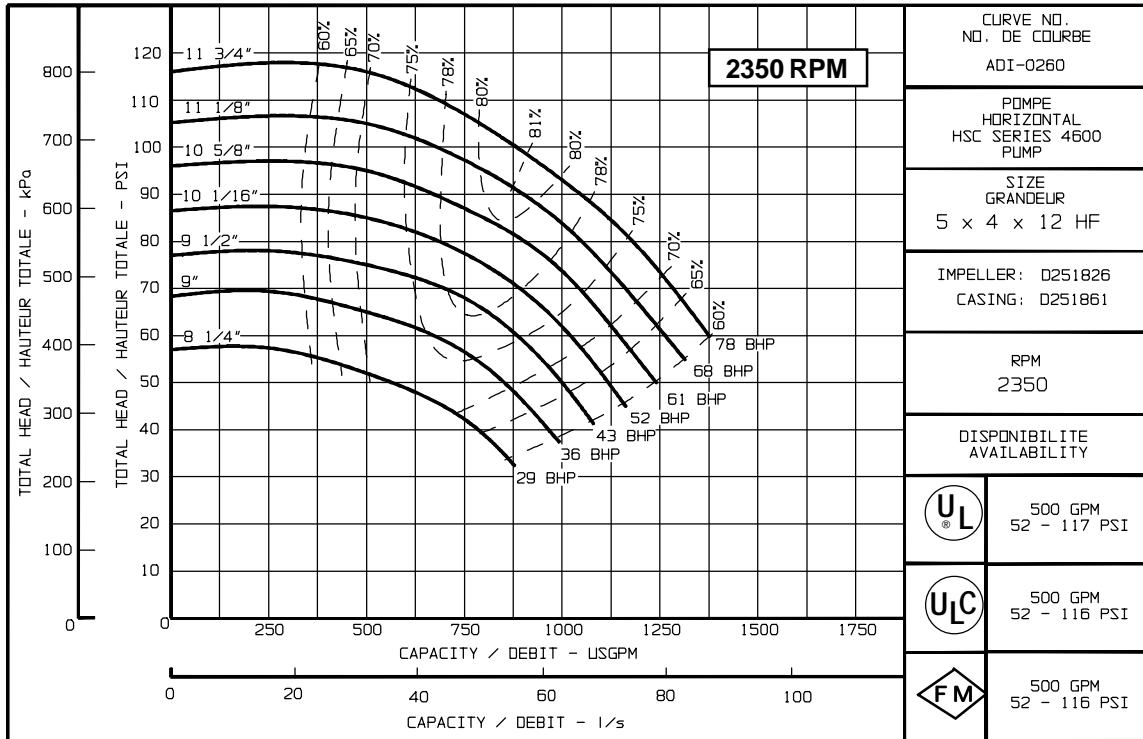

500 USGPM

CURVE NO. NO. DE COURBE ADI-0260	
POMPE HORIZONTAL HSC SERIES 4600 PUMP	
SIZE GRANDEUR 5 x 4 x 12 HF	
IMPELLER: D251826 CASING: D251861	
RPM 2350	
DISPONIBILITE AVAILABILITY	
	500 GPM 52 - 117 PSI
	500 GPM 52 - 116 PSI
	500 GPM 52 - 116 PSI

### 500 USGPM

CURVE NO. NO. DE COURBE ADI-0157	
POMPE HORIZONTAL HSC SERIES 4600 PUMP	
SIZE GRANDEUR 5 x 4 X 10 F	
IMPELLER: D251824 CASING: D251800	
RPM 3000	
DISPONIBILITE AVAILABILITY	
	500 GPM 46 - 125 PSI
	500 GPM 46 - 125 PSI
	500 GPM 46 - 124 PSI

CURVE NO. NO. DE COURBE ADI-0158	
POMPE HORIZONTAL HSC SERIES 4600 PUMP	
SIZE GRANDEUR 5 x 4 X 10 F	
IMPELLER: D251824 CASING: D251800	
RPM 2800	
DISPONIBILITE AVAILABILITY	
	500 GPM 48 - 107 PSI
	500 GPM 48 - 107 PSI
	500 GPM 48 - 107 PSI