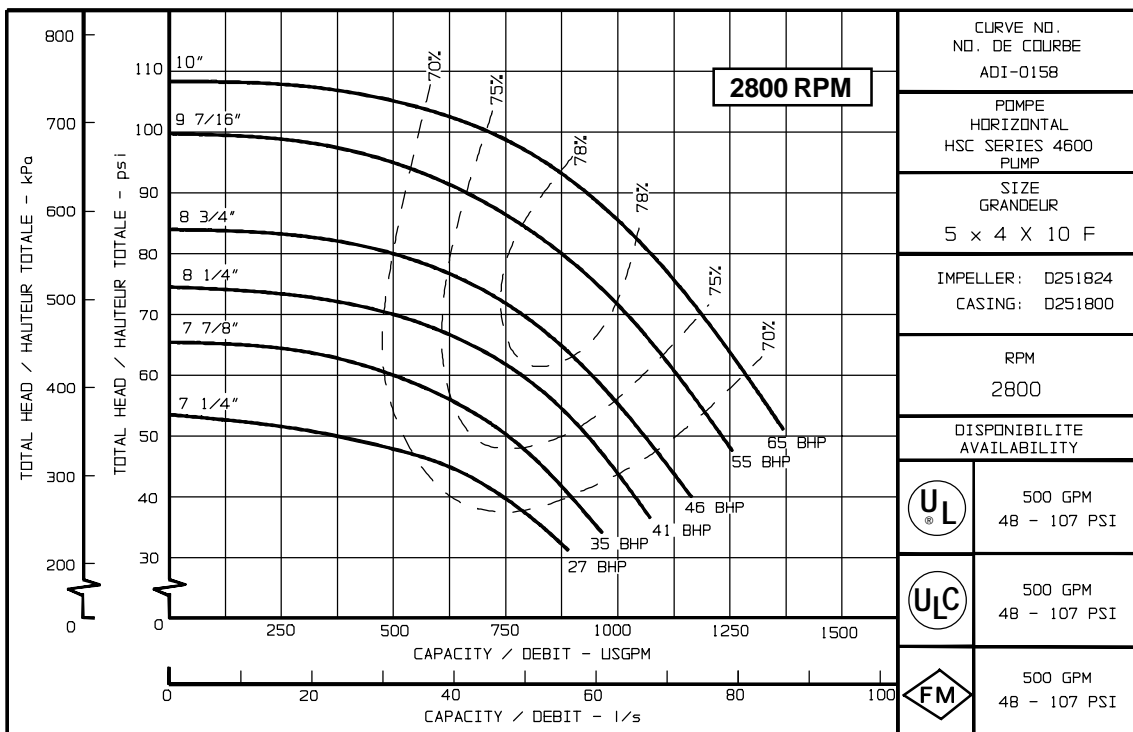

500 USGPM

CURVE NO. NO. DE COURBE ADI-0260	
POMPE HORIZONTAL HSC SERIES 4600 PUMP	
SIZE GRANDEUR 5 x 4 x 12 HF	
IMPELLER: D251826 CASING: D251861	
RPM 2350	
DISPONIBILITE AVAILABILITY	
	500 GPM 52 - 117 PSI
	500 GPM 52 - 116 PSI
	500 GPM 52 - 116 PSI

### 500 USGPM

CURVE NO. NO. DE COURBE ADI-0157	
POMPE HORIZONTAL HSC SERIES 4600 PUMP	
SIZE GRANDEUR 5 x 4 X 10 F	
IMPELLER: D251824 CASING: D251800	
RPM 3000	
DISPONIBILITE AVAILABILITY	
	500 GPM 46 - 125 PSI
	500 GPM 46 - 125 PSI
	500 GPM 46 - 124 PSI

CURVE NO. NO. DE COURBE ADI-0158	
POMPE HORIZONTAL HSC SERIES 4600 PUMP	
SIZE GRANDEUR 5 x 4 X 10 F	
IMPELLER: D251824 CASING: D251800	
RPM 2800	
DISPONIBILITE AVAILABILITY	
	500 GPM 48 - 107 PSI
	500 GPM 48 - 107 PSI
	500 GPM 48 - 107 PSI