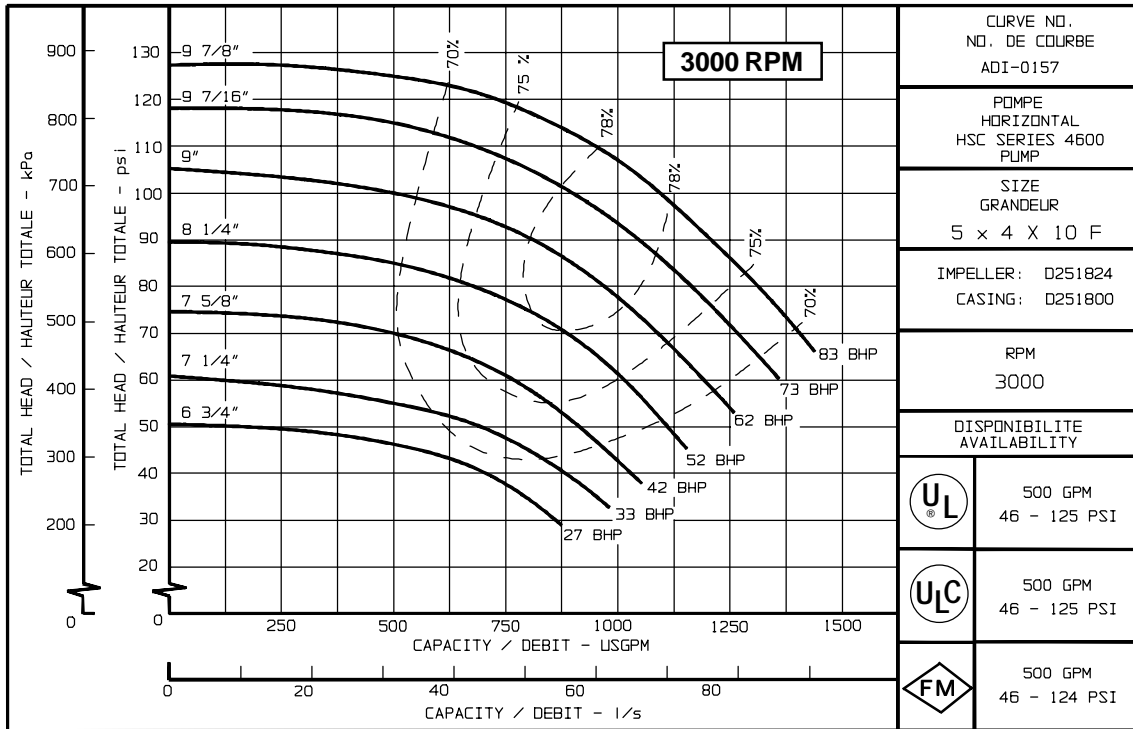

500 USGPM

CURVE NO. NO. DE COURBE ADI-0260	
POMPE HORIZONTAL HSC SERIES 4600 PUMP	
SIZE GRANDEUR 5 x 4 x 12 HF	
IMPELLER: D251826 CASING: D251861	
RPM 2350	
DISPONIBILITE AVAILABILITY	
	500 GPM 52 - 117 PSI
	500 GPM 52 - 116 PSI
	500 GPM 52 - 116 PSI

### 500 USGPM

CURVE NO. NO. DE COURBE ADI-0157	
POMPE HORIZONTAL HSC SERIES 4600 PUMP	
SIZE GRANDEUR 5 x 4 X 10 F	
IMPELLER: D251824 CASING: D251800	
RPM 3000	
DISPONIBILITE AVAILABILITY	
	500 GPM 46 - 125 PSI
	500 GPM 46 - 125 PSI
	500 GPM 46 - 124 PSI

CURVE NO. NO. DE COURBE ADI-0158	
POMPE HORIZONTAL HSC SERIES 4600 PUMP	
SIZE GRANDEUR 5 x 4 X 10 F	
IMPELLER: D251824 CASING: D251800	
RPM 2800	
DISPONIBILITE AVAILABILITY	
	500 GPM 48 - 107 PSI
	500 GPM 48 - 107 PSI
	500 GPM 48 - 107 PSI